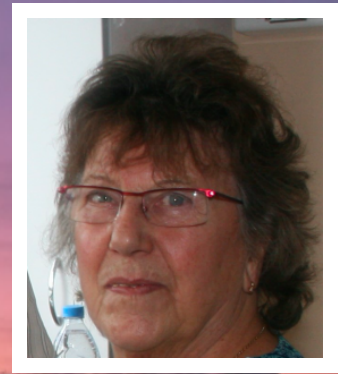

Gisèle DESCAMPS-GALOIS

1929 - 2021

Gisèle DESCAMPS-GALOIS

Née le lundi 22 juillet 1929 à Lille,
est décédée le mardi 19 janvier 2021 à Marquette-Lez-Lille,
à l'âge de 91 ans.

Les funérailles sont organisées par : Pompes Funèbres Marquettoises

Lieu de repos

Chambre mortuaire
2, rue de Wambrechies, 59520 Marquette-Lez-Lille

Cérémonie

Eglise Saint-Amand
rue Jeanne d'Arc, 59520 Marquette-Lez-Lille

Le mardi 26 janvier 2021 à 10:00

Patrick et Christiane DESCAMPS-VAN-CALSTER,
Philippe et Michèle DESCAMPS-PLATTEAU,
Ses enfants ;
Rudy DESCAMPS,
Vanessa et Laurent TROLET-DESCAMPS,
Guillaume DESCAMPS et Christelle LEFEBVRE,
Ses petits-enfants ;
Ses arrière-petits-enfants,