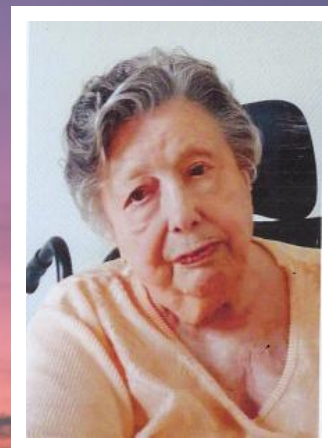

Gisèle CNUUDE-PERON

1925 - 2020

Gisèle CNUUDE-PERON

Née le lundi 26 janvier 1925 à Roubaix,
est décédée le vendredi 04 décembre 2020 à Estaimpuis (B),
à l'âge de 95 ans.

Les funérailles sont organisées par : Pompes Funèbres Valérie Van Wynsberghe